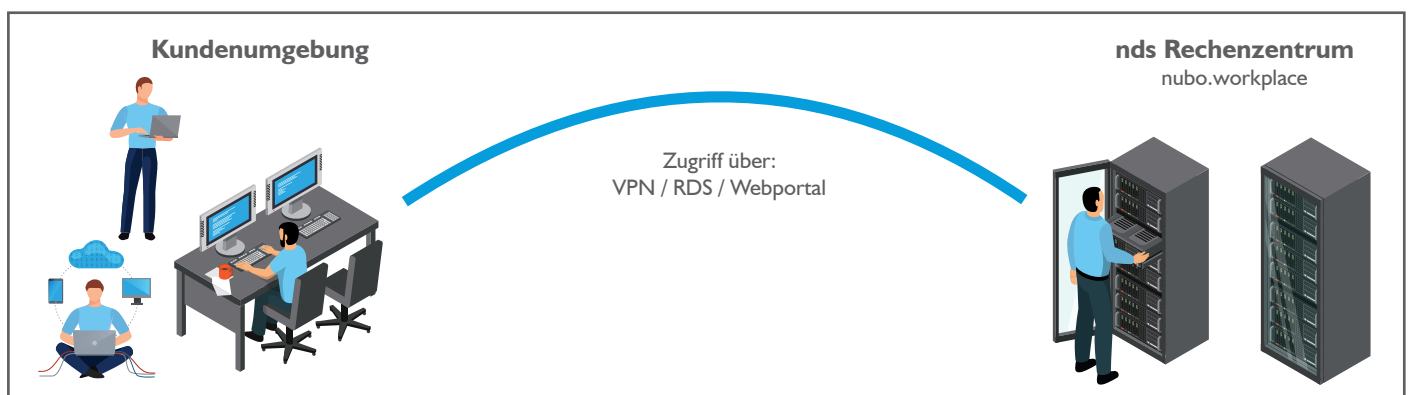

## Skalierbare Lösung für individuelle Arbeitsplatzkonstellationen!

### Die Situation

Die Art und Weise wie mit dem Computer am Arbeitsplatz gearbeitet wird, hat sich in den letzten Jahren extrem gewandelt. Ob, wie bislang, über einen Desktop-PC am Büroarbeitsplatz, über einen Laptop im Homeoffice oder über ein anderes digitales Eingabegerät - die möglichen Varianten haben sprunghaft zugenommen. Gar nicht so einfach für ein Unternehmen hier das richtige Konzept für alle MitarbeiterInnen zur Verfügung zu stellen. Zudem kommt noch, dass auf allen Geräten die im Unternehmen verwendete Software installiert sein muss und aus Sicherheitsgründen aktuell gehalten werden muss. Gerade für kleine und mittlere Unternehmen ohne IT-Abteilung ein nicht zu unterschätzender Aufwand.

### Die Lösung

Mit »nubo.workplace« bieten wir Ihnen einen flexiblen digitalen Arbeitsplatz inklusive Microsoft Office, Antivirus und Backup. Somit entfallen für Sie dafür die Lizenzierung, Updateaufwand und Support. Weitere von Ihnen eingesetzte Softwarelösungen sowie Ihre Arbeitsdateien sind ebenfalls auf einem Server in unserem Rechenzentrum in Metzingen installiert und können dort auch vom Anwender bearbeitet werden. Lokale Geräte, wie zum Beispiel Drucker, können aber problemlos angesteuert werden.

Sie haben für Ihr Unternehmen die Auswahl aus folgenden Möglichkeiten:

1. Zugriff von Ihrem vorhandenen Arbeitsplatz-PC via VPN-Verbindung (Standort zu Standort). Gestartet wird ganz einfach über einen Klick auf ein Icon.
2. Wir stellen Ihnen einen Mini-PC zur Verfügung mit dem Sie ebenfalls über eine VPN-Verbindung Zugriff auf Ihren Workspace in unserem Rechenzentrum haben.
3. Sie können mit jeglichem internetfähigem Gerät über eine passwortgeschützte Portalseite (ohne VPN) auf Ihre Softwarelösungen und Arbeitsdateien zugreifen.